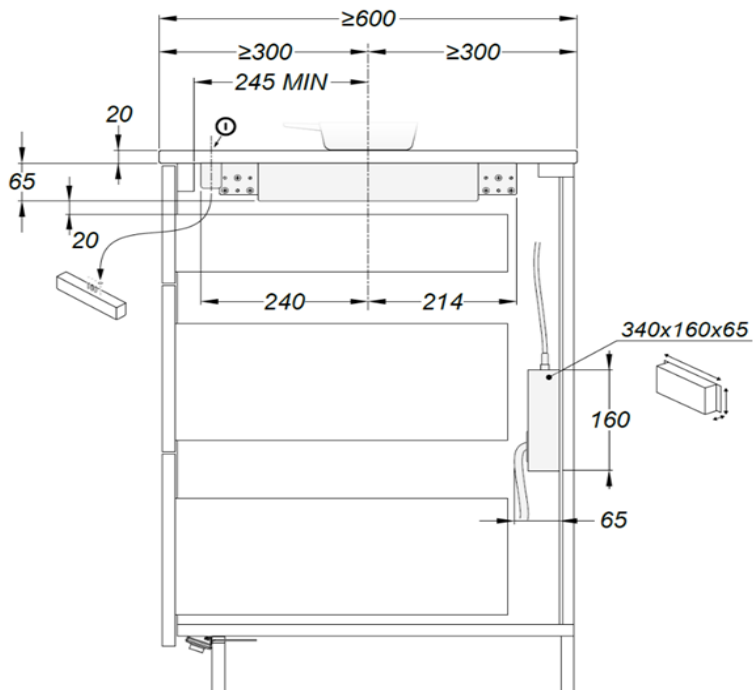

•

Estación de acoplamiento para cargar el Novy controller

•

Proyector de suelo Novy

opcional

Planos técnicos

Dimensiones

* Ventilación: Es necesario dejar una abertura de ventilación, justo debajo de la encimera, de al menos 1800 mm^2 . Esto para una refrigeración suficiente de la placa de inducción.

- El sistema de inducción Novy sólo es aplicable en un armario bajo con una anchura de 1.200 mm (sin separación en el mueble). Dimensiones interiores netas, del armario: 1.140 mm mínima y 1.240mm máxima.
- Anchura mínima de la encimera ≥ 1.380 mm. La encimera debe superponerse a los muebles adyacentes al menos 90 mm en ambos lados, a la izquierda y a la derecha.
- El centro de la zona de cocción hasta el borde lateral de la encimera ≥ 300 mm.
- El centro de la zona de cocción hasta los bordes delantero y trasero de la encimera ≥ 300 mm.
- No instale otros electrodomésticos (por ejemplo; hornos, frigoríficos o lavavajillas) debajo del sistema de inducción Novy Undercover.