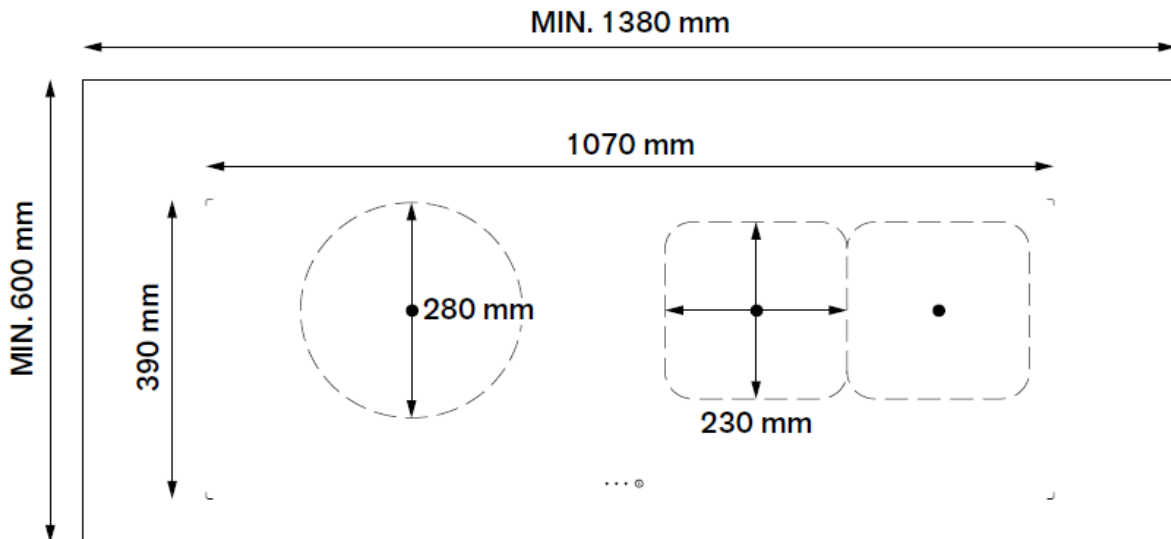

•

Estación de acoplamiento para cargar el Novy controller

•

Proyector de suelo Novy

opcional

Planos técnicos

Dimensiones

* Ventilación: Es necesario dejar una abertura de ventilación, justo debajo de la encimera, de al menos 1800 mm^2 . Esto para una refrigeración suficiente de la placa de inducción.