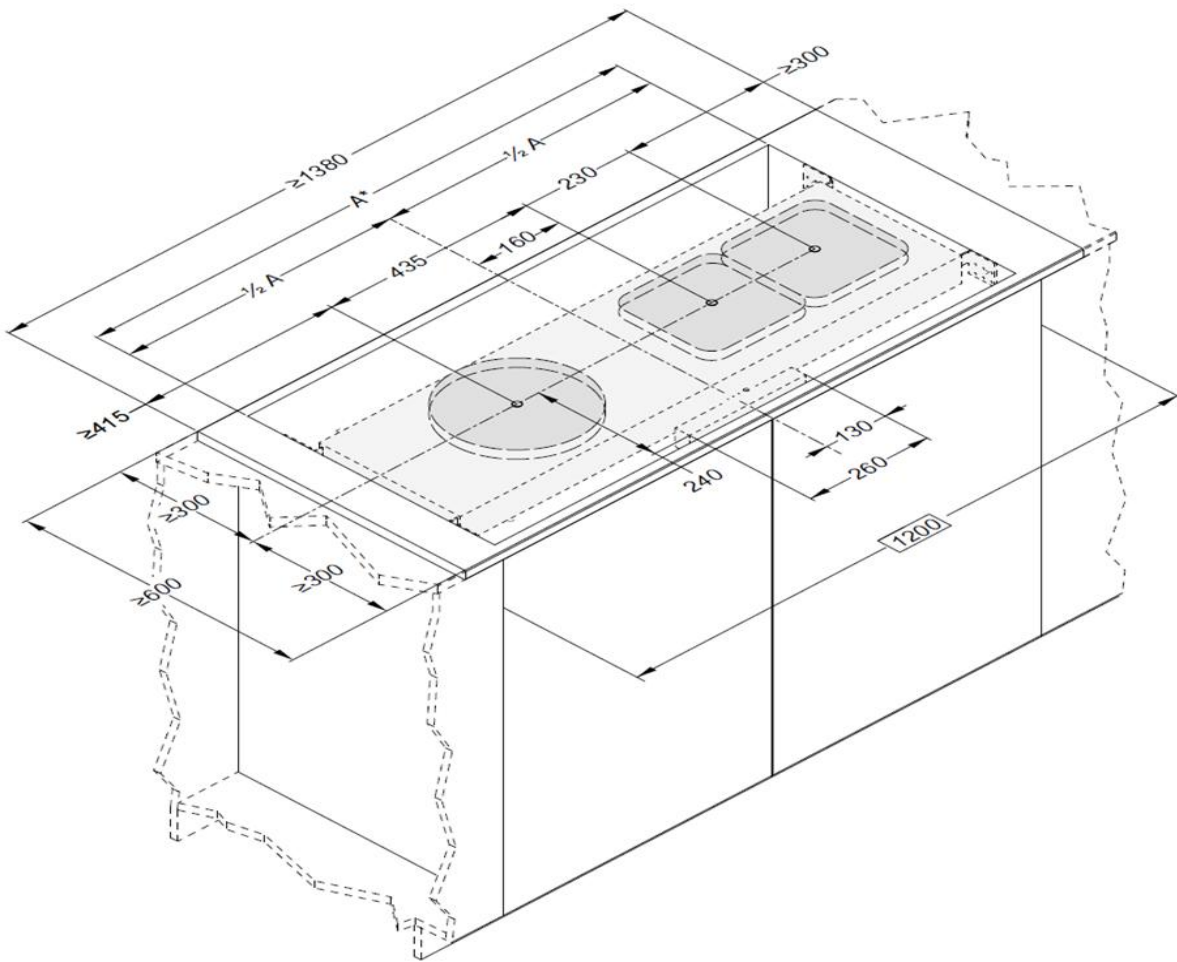

•

Estación de acoplamiento para cargar el Novy controller

•

Proyector de suelo Novy

opcional

Planos técnicos

Dimensiones

* Ventilación: Es necesario dejar una abertura de ventilación, justo debajo de la encimera, de al menos 1800 mm^2 . Esto para una refrigeración suficiente de la placa de inducción.